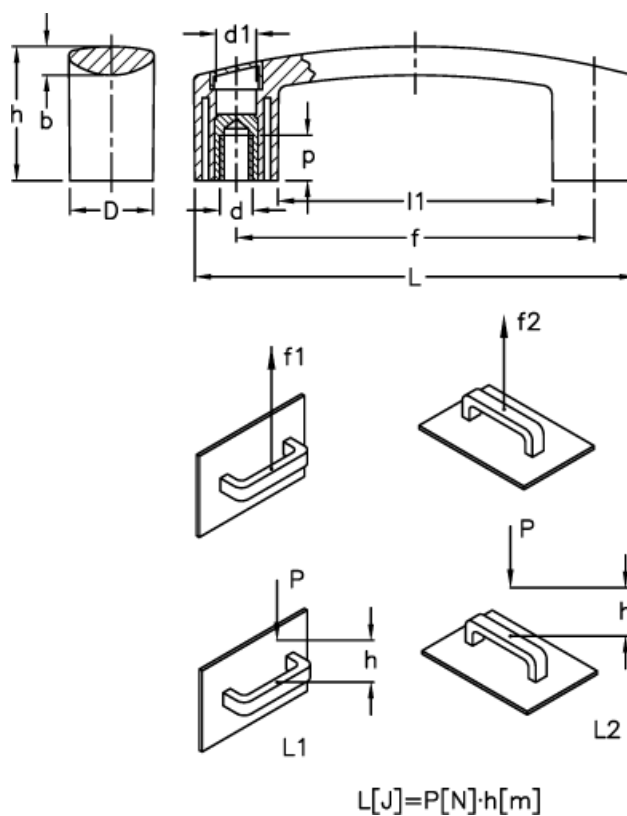

Varenummer: 23052601212  
 Beskrivelse: E+G Bøjlegreb  
 EBP.110-B M6-C2

## Mål

$b$	= 7.5	$L$	= 116.0
$D$	= 22.0	$l_1$	= 72.0
$d_1$	= 10.5	$L_1$ (J)	= 8
$d$ 6H	= M6	$L_2$ (J)	= 3
$f$	= 93,5 +/- 0,5	$p$	= 12
$F_1$ (N)	= 2000		
$F_2$ (N)	= 1500		
$h$	= 35		